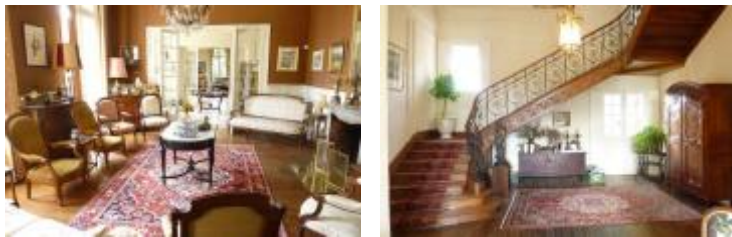

**BUESA
ESTEVE
IMMOBILIER**

1 595 000,00€
Propriété 10 Pièces
BEZIERS

DESCRIPTIF

Nombre de pièces	: 10
Nombre de chambres	: 7
Etages	: 1
Salle de bains	: 2
Salle d'eau	: 2

SURFACES

Surface habitable	: 650 m ²
Surface du terrain	: 40000 m ²

DESCRIPTION

ENTRE BEZIERS ET PEZENAS : De l'élégance pour ce château du 19ème de 525m² hab. ayant conservé tout son cachet d'origine. Superbes pièces de réception, 7 chambres, maison de gardien et dépendances (ancienne remise avec pièce de réception de 250m², écurie, grenier de 200m²). Magnifique parc clos et arboré de 4 hectares. CLASSE ENERGIE A - Honoraires charge vendeur